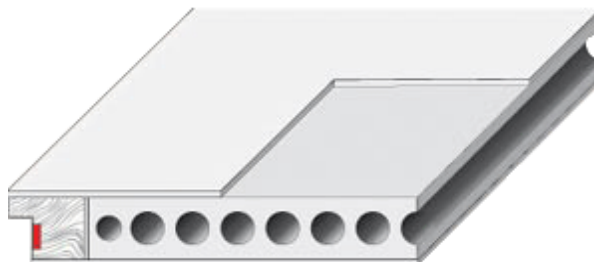

DVEŘE - MASONITE
BÍLÉ HLADKÉ LAKOVANÉ - JEDNOKŘÍDLOVÉ

PLNÉ SKLO 1/3 SKLO 2/3

JEDNOKŘÍDLÉ / DVOUKŘÍDLÉ
Konstrukce dveří:

 rám z MDF
 vnitřní výplň - ztužená papírová voština
 plášť - dřevovláknité desky tl. 3mm

* povrchová úprava CPL Lamino

BÍLÉ KAŠÍROVANÉ, DVOUKŘÍDLOVÉ
Dveře dvoukřídlové s voštinou - výška 1970 mm

ŠÍŘE (mm)	PLNÉ	SKLO 1/3, 2/3 *
1250	3 250 Kč	4 890 Kč
1450	3 250 Kč	4 890 Kč
1600 / 1800 *	3 250 Kč	4 890 Kč
1650 / 1850 *	3 250 Kč	4 890 Kč

KAŠÍROVANÉ BUK, DUB - JEDNOKŘÍDLOVÉ

 PLNÉ SKLO 2/3 **VÝPRODEJ**

Konstrukce dveří:

 rám z MDF
 vnitřní výplň - ztužená papírová voština
 plášť - dřevovláknité desky tl. 3mm

Povrchová úprava:

 dekor buk, dub - kaširovací fólie
 zasklívání - rámeček z MDF
 sklo 3/4, Vertika, Dominant sklo,
 Quadra sklo- Mastercarre
 sklo 2/3 - kůra čirá

Dveře jednokřídlové s voštinou - výška 1970 mm

ŠÍŘE (mm)	PLNÉ	SKLO 2/3
600-900	785 Kč	1 347 Kč

Cena je konečná

DVEŘE - MASONITE

**PROTIPOŽÁRNÍ BÍLÉ CPL laminované, KAŠÍROVANÉ BUK, DUB- VNITŘNÍ, JEDNOKŘÍDLOVÉ/DVOUKŘÍDLOVÉ
PLNÉ**