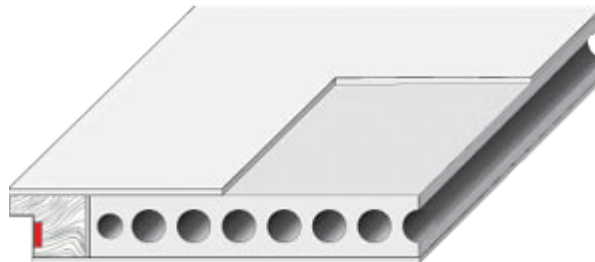

**DVEŘE - MASONITE**
**BÍLÉ HLADKÉ LAKOVANÉ - JEDNOKŘÍDLOVÉ**

PLNÉ      SKLO 1/3      SKLO 2/3

**JEDNOKŘÍDLÉ / DVOUKŘÍDLÉ**
**Konstrukce dveří:**

 rám z MDF  
 vnitřní výplň - ztužená papírová voština  
 plášť - dřevovláknité desky tl. 3mm

ŠÍŘE (mm)	PLNÉ	SKLO 2/3
600-900	1 400 Kč	2 400 Kč

**Dveře dvoukřídlové s voštinou - výška 1970 mm \***

ŠÍŘE (mm)	PLNÉ	SKLO 1/3, 2/3
1250 / 1450	4 300 Kč	5 400 Kč
1600 / 1800	4 600 Kč	5 700 Kč
1650 / 1850	4 450 Kč	5 550 Kč

\* zboží na objednávku

**DVEŘE - MASONITE**

**PROTIPOŽÁRNÍ BÍLÉ CPL laminované, KAŠÍROVANÉ BUK, DUB- VNITŘNÍ, JEDNOKŘÍDLOVÉ/DVOUKŘÍDLOVÉ  
PLNÉ**

**Dveře protipožární jednokřídlové - výška 1970 mm**

ŠÍŘE (mm)	PLNÉ - BÍLÉ, CPL lamino		PLNÉ -KAŠÍROVANÉ BUK/DUB	
600	4 550 Kč		4 150 Kč	
700	4 550 Kč		4 150 Kč	
800	4 550 Kč		4 150 Kč	
900	4 550 Kč		4 150 Kč	
1100 *	6 150 Kč		dle CN	