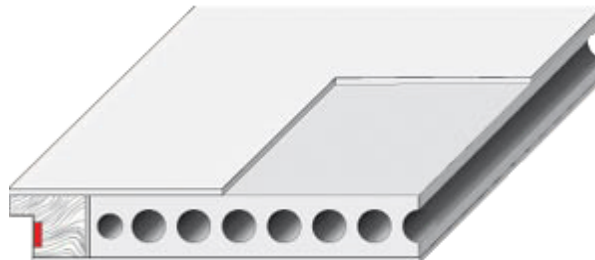

DVEŘE - MASONITE
BÍLÉ HLADKÉ LAKOVANÉ - JEDNOKŘÍDLOVÉ

PLNÉ SKLO 1/3 SKLO 2/3

JEDNOKŘÍDLÉ / DVOUKŘÍDLÉ
Konstrukce dveří:

 rám z MDF
 vnitřní výplň - ztužená papírová voština
 plášť - dřevovláknité desky tl. 3mm

* povrchová úprava CPL Lamino

BÍLÉ KAŠÍROVANÉ, DVOUKŘÍDLOVÉ
Dveře dvoukřídlové s voštinou - výška 1970 mm

ŠÍŘE (mm)	PLNÉ	SKLO 1/3, 2/3 *
1250	3 250 Kč	4 890 Kč
1450	3 250 Kč	4 890 Kč
1600 / 1800 *	3 250 Kč	4 890 Kč
1650 / 1850 *	3 250 Kč	4 890 Kč

KAŠÍROVANÉ BUK, DUB - JEDNOKŘÍDLOVÉ

 PLNÉ SKLO 2/3 **VÝPRODEJ**

Konstrukce dveří:

 rám z MDF
 vnitřní výplň - ztužená papírová voština
 plášť - dřevovláknité desky tl. 3mm

Povrchová úprava:

 dekor buk, dub - kaširovací fólie
 zasklívání - rámeček z MDF
 sklo 3/4, Vertika, Dominant sklo,
 Quadra sklo- Mastercarre
 sklo 2/3 - kůra čirá

Dveře jednokřídlové s voštinou - výška 1970 mm

ŠÍŘE (mm)	PLNÉ	SKLO 2/3
600-900	785 Kč	1 347 Kč

Cena je konečná

DVEŘE - MASONITE

**PROTIPOŽÁRNÍ BÍLÉ CPL laminované, KAŠÍROVANÉ BUK, DUB- VNITŘNÍ, JEDNOKŘÍDLOVÉ/DVOUKŘÍDLOVÉ
PLNÉ**