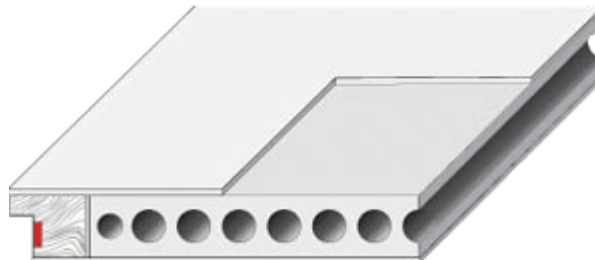

**DVEŘE - MASONITE**
**BÍLÉ HLADKÉ - JEDNOKŘÍDLOVÉ/DVOUKŘÍDLOVÉ**

PLNÉ      SKLO 1/3      SKLO 2/3

**JEDNOKŘÍDLÉ / DVOUKŘÍDLÉ**
**Konstrukce dveří:**

 rám z MDF  
 vnitřní výplň - ztužená papírová voština  
 plášť - dřevovláknité desky tl. 3mm

**KAŠÍROVANÉ BUK, DUB - JEDNOKŘÍDLOVÉ/DVOUKŘÍDLOVÉ**

PLNÉ      SKLO 2/3

**JEDNOKŘÍDLOVÉ / DVOUKŘÍDLOVÉ**
**Konstrukce dveří:**

 rám z MDF  
 vnitřní výplň - ztužená papírová voština  
 plášť - dřevovláknité desky tl. 3mm

ŠÍŘE (mm)	PLNÉ	SKLO 1/3, 2/3
600-900	1 045 Kč	1 830 Kč

**Dveře dvoukřídlové s voštinou - výška 1970 mm \***

ŠÍŘE (mm)	PLNÉ	SKLO 1/3, 2/3
1250-1450	2 820 Kč	3 920 Kč
1600 / 1800	3 110 Kč	4 210 Kč
1650 / 1850	2 970 Kč	4 070 Kč

\* zboží na objednávku

**DVEŘE - MASONITE**

**PROTIPOŽÁRNÍ BÍLÉ CPL laminované, KAŠÍROVANÉ BUK, DUB- VNITŘNÍ, JEDNOKŘÍDLOVÉ/DVOUKŘÍDLOVÉ  
PLNÉ**

**Dveře protipožární jednokřídlové - výška 1970 mm**

ŠÍŘE (mm)	PLNÉ - BÍLÉ, CPL lamino		PLNÉ -KAŠÍROVANÉ BUK/DUB	
600	3 190 Kč		3 190 Kč	
700	3 190 Kč		3 190 Kč	
800	3 190 Kč		3 190 Kč	
900	3 190 Kč		3 190 Kč	
1100 *	5 800 Kč		4 800 Kč	