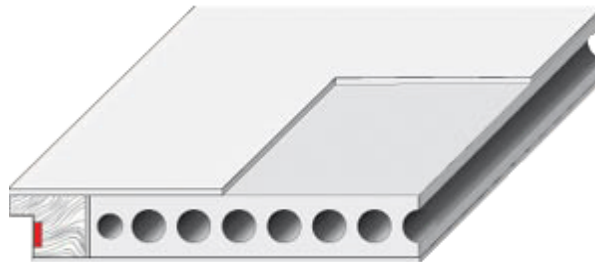

**DVEŘE - MASONITE**
**BÍLÉ HLADKÉ LAKOVANÉ - JEDNOKŘÍDLOVÉ/DVOUKŘÍDLOVÉ**

PLNÉ      SKLO 1/3      SKLO 2/3

**JEDNOKŘÍDLÉ / DVOUKŘÍDLÉ**
**Konstrukce dveří:**

 rám z MDF  
 vnitřní výplň - ztužená papírová voština  
 plášť - dřevovláknité desky tl. 3mm

ŠÍŘE (mm)	PLNÉ	SKLO 1/3*, 2/3
600-900	995 Kč	1 890 Kč

**Dveře dvoukřídlové s voštinou - výška 1970 mm \***

ŠÍŘE (mm)	PLNÉ	SKLO 1/3, 2/3
1250-1450	3 000 Kč	4 090 Kč
1600 / 1800	3 280 Kč	4 370 Kč
1650 / 1850	3 150 Kč	4 240 Kč

\* zboží na objednávku

**DVEŘE - MASONITE**

**PROTIPOŽÁRNÍ BÍLÉ CPL laminované, KAŠÍROVANÉ BUK, DUB- VNITŘNÍ, JEDNOKŘÍDLOVÉ/DVOUKŘÍDLOVÉ  
PLNÉ**

**Dveře protipožární jednokřídlové - výška 1970 mm**

ŠÍŘE (mm)	PLNÉ - BÍLÉ, CPL lamino		PLNÉ -KAŠÍROVANÉ BUK/DUB	
600	3 190 Kč		3 190 Kč	
700	3 190 Kč		3 190 Kč	
800	3 190 Kč		3 190 Kč	
900	3 190 Kč		3 190 Kč	
1100 *	5 800 Kč		4 800 Kč	