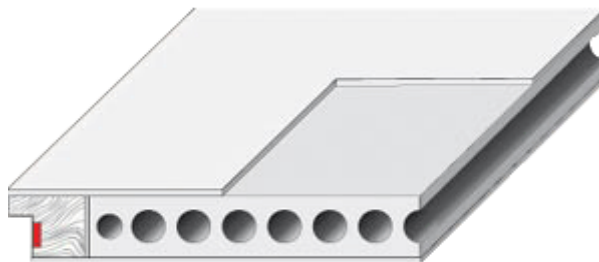

DVEŘE - MASONITE
BÍLÉ HLADKÉ LAKOVANÉ - JEDNOKŘÍDLOVÉ

PLNÉ SKLO 1/3 SKLO 2/3

JEDNOKŘÍDLÉ / DVOUKŘÍDLÉ
Konstrukce dveří:

 rám z MDF
 vnitřní výplň - ztužená papírová voština
 plášť - dřevovláknité desky tl. 3mm

* povrchová úprava CPL Lamino

BÍLÉ KAŠÍROVANÉ, DVOUKŘÍDLOVÉ
Dveře dvoukřídlové s voštinou - výška 1970 mm

ŠÍŘE (mm)	PLNÉ	SKLO 1/3, 2/3 *
1250	3 250 Kč	4 890 Kč
1450	3 250 Kč	4 890 Kč
1600 / 1800 *	3 250 Kč	4 890 Kč
1650 / 1850 *	3 250 Kč	4 890 Kč

KAŠÍROVANÉ BUK, DUB - JEDNOKŘÍDLOVÉ

 PLNÉ SKLO 2/3 **VÝPRODEJ**

Konstrukce dveří:

 rám z MDF
 vnitřní výplň - ztužená papírová voština
 plášť - dřevovláknité desky tl. 3mm

Povrchová úprava:

 dekor buk, dub - kaširovací fólie
 zasklívání - rámešek z MDF
 sklo 3/4, Vertika, Dominant sklo,
 Quadra sklo- Mastercarre
 sklo 2/3 - kůra čirá

Dveře jednokřídlové s voštinou - výška 1970 mm

ŠÍŘE (mm)	PLNÉ	SKLO 2/3
600-900	785 Kč	1 347 Kč

Cena je konečná

DVEŘE - MASONITE

**PROTIPOŽÁRNÍ BÍLÉ CPL laminované, KAŠÍROVANÉ BUK, DUB- VNITŘNÍ, JEDNOKŘÍDLOVÉ/DVOUKŘÍDLOVÉ
PLNÉ**