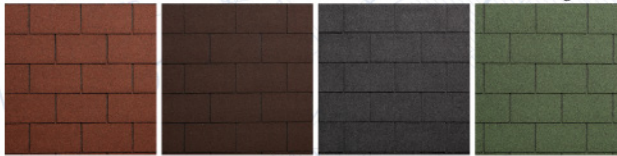

Eco Roof Rectangular

013 rosso mix 032 marrone mix 065 ardesia mix 078 verde mix
013 mixed red 032 mixed brown 065 mixed slate 078 mixed green

	CE	certificazioni	fibra di vetro	peso	superficie per pacco	dimensioni	adesione faldine
		certifications	fiberglass	weight	surface per bundle	dimensions	tabs adhesion
			g/m²	kg/m²	m²	cm	
Master	CE	EN 544	125	11,70	2,00	100 x 33,7	C
Master J	CE	EN 544	125	11,00	2,57	100 x 33,7	C
Premium Mosaik	CE	EN 544	125	9,00	3,45	100 x 33,7	B
Premium Gothik	CE	EN 544	125	9,00	3,45	100 x 33,7	B
Premium Liberty	CE	EN 544	125	10,70	3,05	100 x 34	A
Premium Traditional	CE	EN 544	125	10,70	3,05	100 x 34	A
Premium Rectangular	CE	EN 544	125	10,70	3,05	100 x 34	A
Acti Roof	CE	EN 544	125	10,70	3,05	100 x 34	A
Top Shingle Traditional	CE	ETA 10/0252	100	9,40	3,50	100 x 34	A
Top Shingle Rectangular	CE	ETA 10/0252	100	9,40	3,50	100 x 34	A
Eco Roof Hexagonal	CE	ETA 10/0452	100	8,30	2,30	100 x 33,7	D
Eco Roof Traditional	CE	ETA 10/0452	100	8,50	2,32	100 x 34	A
Eco Roof Rectangular	CE	ETA 10/0452	100	8,50	2,32	100 x 34	A

A pastiglie termoadesive thermoadhesive points B faldine autoadesive selfadhesive tabs C linea termoadesiva thermoahesive line D faldine termoadesive thermoadhesive tabs