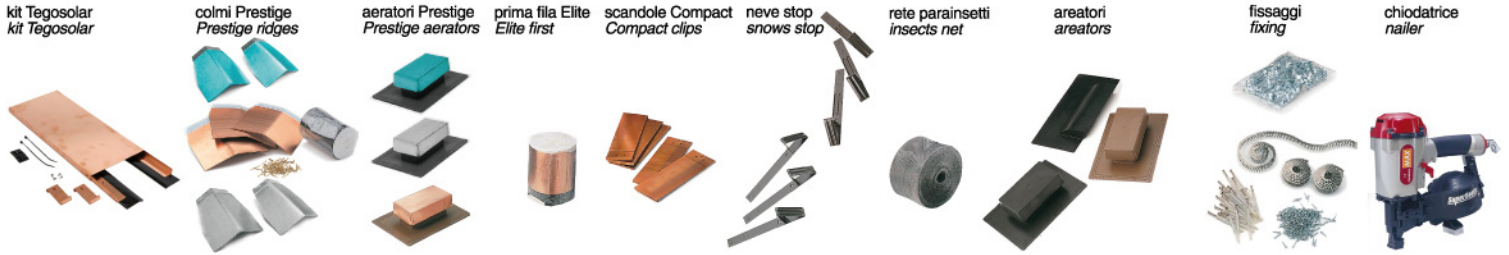

Eco Roof Rectangular

013 rosso mix 032 marrone mix 065 ardesia mix 078 verde mix
013 mixed red 032 mixed brown 065 mixed slate 078 mixed green

	CE	certificazioni	fibra di vetro	peso	superficie per pacco	dimensioni	adesione faldine
		certifications	fiberglass	weight	surface per bundle	dimensions	tabs adhesion
			g/m ²	kg/m ²	m ²	cm	
Master	CE	EN 544	125	11,70	2,00	100 x 33,7	C
Master J	CE	EN 544	125	11,00	2,57	100 x 33,7	C
Premium Mosaik	CE	EN 544	125	9,00	3,45	100 x 33,7	B
Premium Gothik	CE	EN 544	125	9,00	3,45	100 x 33,7	B
Premium Liberty	CE	EN 544	125	10,70	3,05	100 x 34	A
Premium Traditional	CE	EN 544	125	10,70	3,05	100 x 34	A
Premium Rectangular	CE	EN 544	125	10,70	3,05	100 x 34	A
Acti Roof	CE	EN 544	125	10,70	3,05	100 x 34	A
Top Shingle Traditional	CE	ETA 10/0252	100	9,40	3,50	100 x 34	A
Top Shingle Rectangular	CE	ETA 10/0252	100	9,40	3,50	100 x 34	A
Eco Roof Hexagonal	CE	ETA 10/0452	100	8,30	2,30	100 x 33,7	D
Eco Roof Traditional	CE	ETA 10/0452	100	8,50	2,32	100 x 34	A
Eco Roof Rectangular	CE	ETA 10/0452	100	8,50	2,32	100 x 34	A

A pastiglie termoadesive thermoadhesive points B faldine autoadesive selfadhesive tabs C linea termoadesiva thermoahesive line D faldine termoadesive thermoadhesive tabs

accessori *accessories*

complementi per il tetto *complements for the roof*