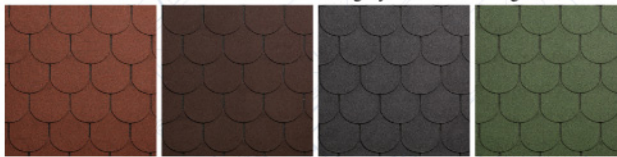

050 grigio scuro
050 dark grey

051 nero sfumato
051 2-tone black

053 grigio chiaro
053 light grey

060 nero
060 black

061 ardesia
061 slate grey

070 verde sfumato
070 2-tone green

080 blu
080 blue

Acti roof

Acti Roof tegola fotocatalitica photocatalytic shingle

AR grey

AR green

AR blue

Top Shingle

Top Shingle Traditional

001 rosso unito 010 rosso sfumato 020 marrone sfumato 060 nero 075 verde 083 blu sfumato
001 unired 010 2-tone red 020 2-tone brown 060 black 075 green 083 2-tone blue

Top Shingle Rectangular

001 rosso unito 002 rosso sfumato 003 rosso Spagna 006 cotto 020 marrone sfumato 050 grigio scuro 060 nero 061 ardesia
001 unired 002 2-tone red 003 spanish red 006 brick 020 2-tone brown 050 dark grey 060 black 061 slate

070 verde sfumato 083 blu sfumato
070 2-tone green 083 2-tone blue

Eco Roof

Eco Roof Hexagonal

209 rosso 239 marrone 269 grigio 279 verde
209 red 239 brown 269 grey 279 green

Eco Roof Traditional

013 rosso mix 032 marrone mix 065 ardesia mix 078 verde mix
013 mixed red 032 mixed brown 065 mixed slate 078 mixed green