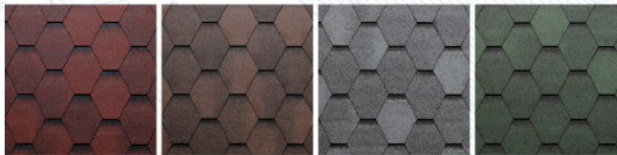

050 grigio scuro
050 dark grey

051 nero sfumato
051 2-tone black

053 grigio chiaro
053 light grey

060 nero
060 black

061 ardesia
061 slate grey

070 verde sfumato
070 2-tone green

080 blu
080 blue

Acti roof

Acti Roof tegola fotocatalitica photocatalytic shingle

AR grey

AR green

AR blue

Top Shingle

Top Shingle Traditional

001 rosso unito 010 rosso sfumato 020 marrone sfumato 060 nero 075 verde 083 blu sfumato
001 unired 010 2-tone red 020 2-tone brown 060 black 075 green 083 2-tone blue

Top Shingle Rectangular

001 rosso unito 002 rosso sfumato 003 rosso Spagna 006 cotto 020 marrone sfumato 050 grigio scuro 060 nero 061 ardesia
001 unired 002 2-tone red 003 spanish red 006 brick 020 2-tone brown 050 dark grey 060 black 061 slate

070 verde sfumato 083 blu sfumato
070 2-tone green 083 2-tone blue

Eco Roof

Eco Roof Hexagonal

209 rosso 239 marrone 269 grigio 279 verde
209 red 239 brown 269 grey 279 green

Eco Roof Traditional

013 rosso mix 032 marrone mix 065 ardesia mix 078 verde mix
013 mixed red 032 mixed brown 065 mixed slate 078 mixed green