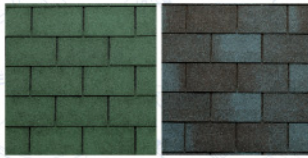

050 grigio scuro
050 dark grey

051 nero sfumato
051 2-tone black

053 grigio chiaro
053 light grey

060 nero
060 black

061 ardesia
061 slate grey

070 verde sfumato
070 2-tone green

080 blu
080 blue

Acti roof

Acti Roof tegola fotocatalitica photocatalytic shingle

AR grey

AR green

AR blue

Top Shingle

Top Shingle Traditional

001 rosso unito 010 rosso sfumato 020 marrone sfumato 060 nero 075 verde 083 blu sfumato
001 unired 010 2-tone red 020 2-tone brown 060 black 075 green 083 2-tone blue

Top Shingle Rectangular

001 rosso unito 002 rosso sfumato 003 rosso Spagna 006 cotto 020 marrone sfumato 050 grigio scuro 060 nero 061 ardesia
001 unired 002 2-tone red 003 spanish red 006 brick 020 2-tone brown 050 dark grey 060 black 061 slate

070 verde sfumato 083 blu sfumato
070 2-tone green 083 2-tone blue

Eco Roof

Eco Roof Hexagonal

209 rosso 239 marrone 269 grigio 279 verde
209 red 239 brown 269 grey 279 green

Eco Roof Traditional

013 rosso mix 032 marrone mix 065 ardesia mix 078 verde mix
013 mixed red 032 mixed brown 065 mixed slate 078 mixed green