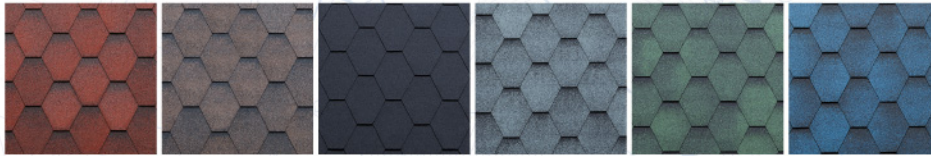

129 legno scandola
129 wood shake

151 ardesia scura
151 dark slate

153 ardesia chiara
153 light slate

156 verde pietra
156 stone green

167 pietra antica
167 ancient stone

174 grigio pietra
174 stone grey

180 blue
180 blue

Master J

119 rosso
119 red

139 marrone
139 brown

160 ardesia scura
160 dark slate

169 verde
169 green

Premium

Premium Mosaik

010 rosso sfumato
010 2-tone red

020 marrone sfumato
020 2-tone brown

060 nero
060 black

061 grigio sfumato
061 2-tone grey

070 verde sfumato
070 2-tone green

081 blu sfumato
081 2-tone blue

Premium Gothik

203 rosso sfumato
203 2-tone red

230 marrone sfumato
230 2-tone brown

251 nero sfumato
251 2-tone black

254 grigio sfumato
254 2-tone grey

274 verde sfumato
274 2-tone green

280 blu sfumato
280 2-tone blue

Premium Liberty

004 rosso europa
004 european red

051 nero sfumato
051 2-tone black