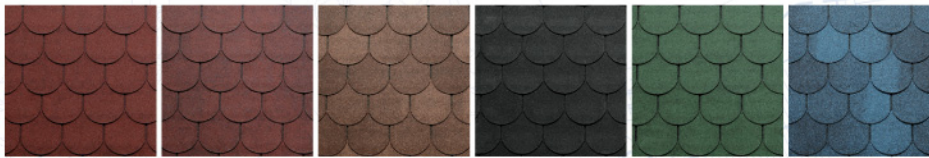

Premium Rectangular

001 rosso unito
001 red

002 rosso sfumato
002 2-tone red

003 rosso spagna
003 spanish red

004 rosso europa
004 european red

020 marrone sfumato
020 2-tone brown

021 testa di moro
021 dark brown

050 grigio scuro
050 dark grey

051 nero sfumato
051 2-tone black

053 grigio chiaro
053 light grey

060 nero
060 black

061 ardesia
061 slate grey

070 verde sfumato
070 2-tone green

080 blu
080 blue

Acti roof

Acti Roof tegola fotocatalitica photocatalytic shingle

AR grey

AR green

AR blue

Top Shingle

Top Shingle Traditional

001 rosso unito 010 rosso sfumato 020 marrone sfumato 060 nero 075 verde 083 blu sfumato
001 unired 010 2-tone red 020 2-tone brown 060 black 075 green 083 2-tone blue

Top Shingle Rectangular

001 rosso unito 002 rosso sfumato 003 rosso Spagna 006 cotto 020 marrone sfumato 050 grigio scuro 060 nero 061 ardesia
001 unired 002 2-tone red 003 spanish red 006 brick 020 2-tone brown 050 dark grey 060 black 061 slate